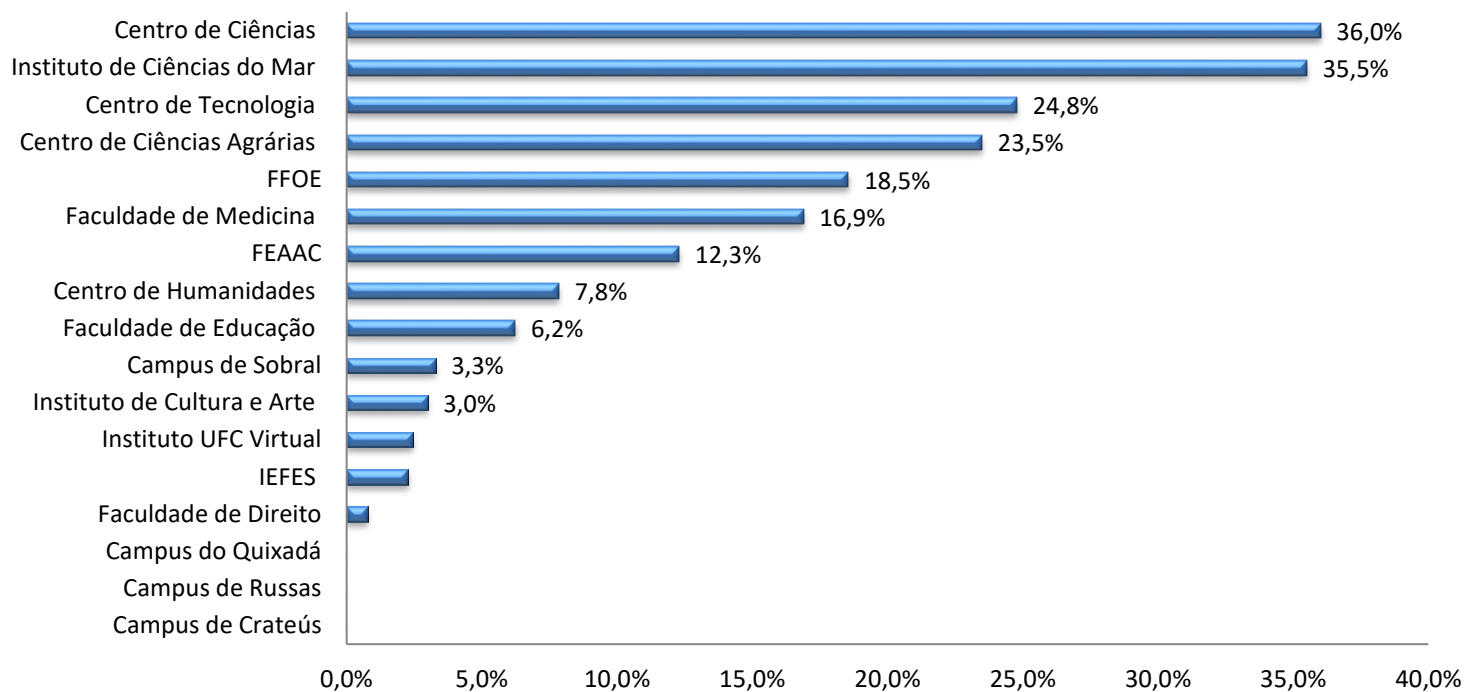

MATEMÁTICA (LICENCIATURA)	FORTALEZA / CE	ENADE: 3 (2.1934)	IDD: 3 (2.4445)
ENGENHARIA DA COMPUTAÇÃO	SOBRAL / CE	ENADE: 3 (2.7767)	IDD: 2 (1.7193)
ENGENHARIA ELÉTRICA	SOBRAL / CE	ENADE: 3 (2.8872)	IDD: 3 (2.7755)

Cursos com ENADE 2

CURSO	MUNICIPIO	ENADE	IDD
FÍSICA (LICENCIATURA) EAD	FORTALEZA / CE	ENADE: 2 (1.8008)	IDD: 3 (2.2827)
LETRAS - INGLÊS EAD	FORTALEZA / CE	ENADE: 2 (1.6949)	IDD: 3 (2.6079)
MATEMÁTICA (LICENCIATURA) EAD	FORTALEZA / CE	ENADE: 2 (1.4296)	IDD: 3 (2.2361)
MÚSICA (LICENCIATURA)	FORTALEZA / CE	ENADE: 2 (1.8999)	IDD: 1 (0.5860)
QUÍMICA (LICENCIATURA) EAD	FORTALEZA / CE	ENADE: 2 (1.3203)	IDD: 2 (1.0097)

Fonte: INEP/MEC. Referência: 2017.

6. Percentual de Professores com Bolsa de Produtividade e Inovação Tecnológica

Percentual de Professores com Bolsa de Produtividade e Inovação Tecnológica - 2018

Fontes: 1. Nº de pesquisadores: PRPPG. E-mail de agsf@fisica.ufc.br em 05/10/2018; 2. Nº de docentes efetivos: PROGEP. Mensagem de Assessoria Técnica em 08/10/2018. Referência: 2018.

7. Recursos Captados para Pesquisa, Inovação, Extensão e Outras Ações por Professor da Unidade

Aguardando informações PRPPG.