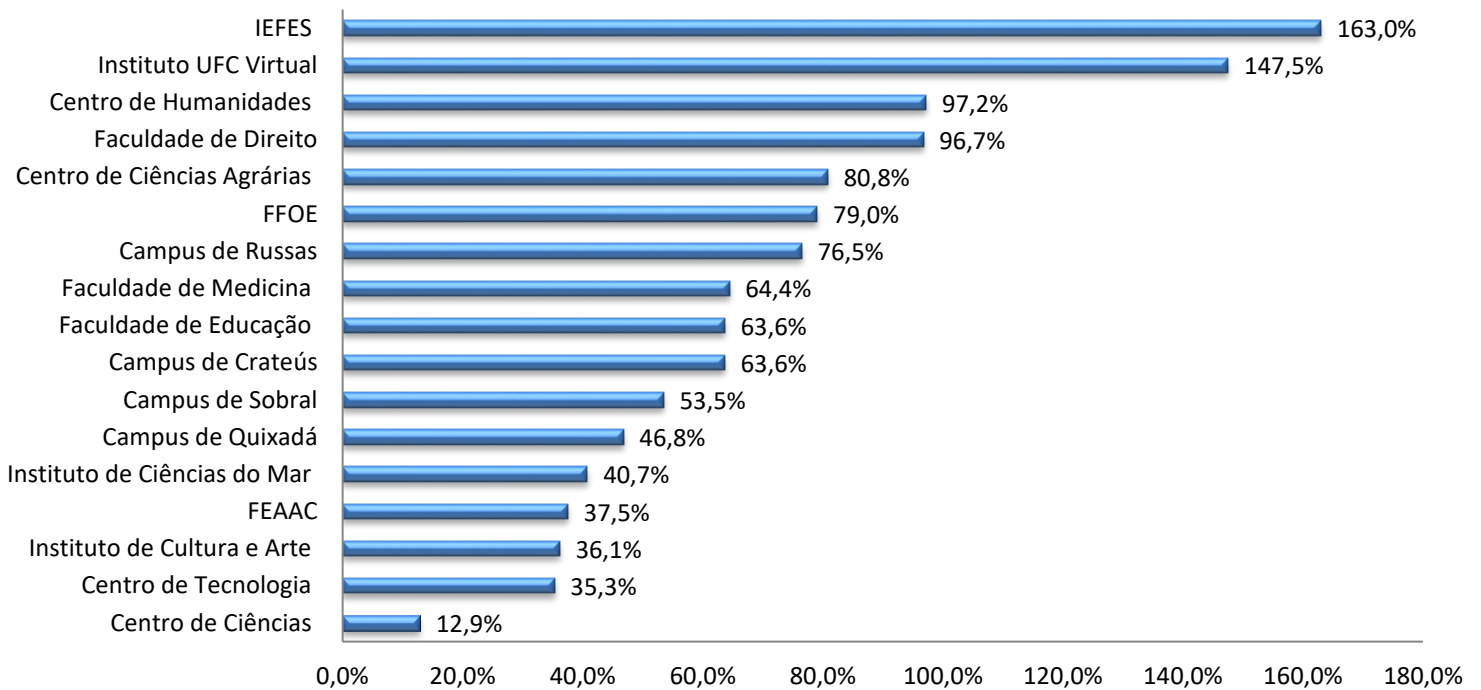

11. Ações de Extensão por Docente Efetivo (AED)

Percentual de Ações de Extensão por Docente Efetivo - 2017

Fonte: PREX; PROGEP. Referência: 2017.

12. Internacionalização

Aguardando definição PROINTER.

13. Inovação

Aguardando definição CIT/PRPPG.