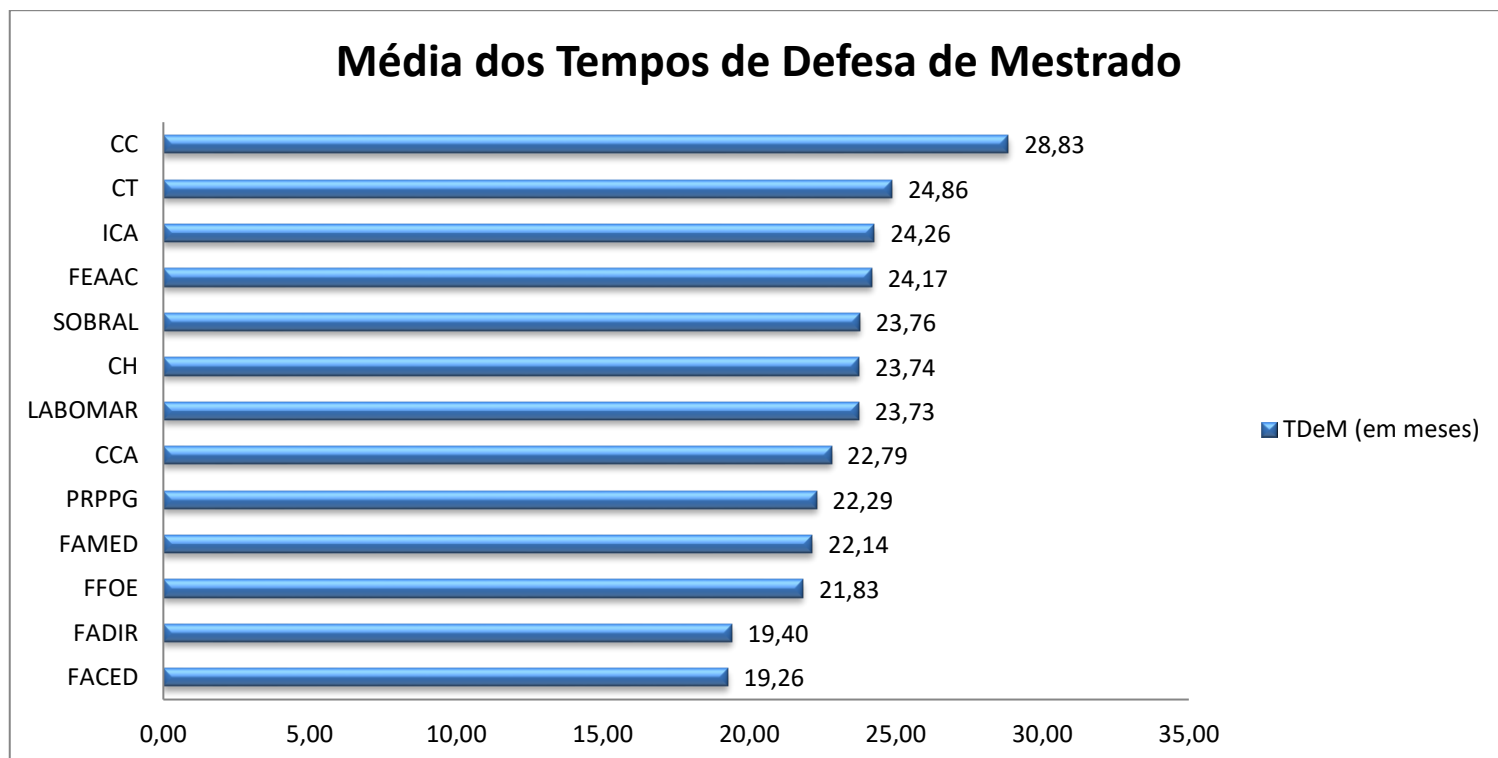

Fonte: INEP/MEC. Referência: 2017.

6. Percentual de Professores com Bolsa de Produtividade e Inovação Tecnológica

Percentual de Professores com Bolsa de Produtividade e Inovação Tecnológica - 2018

Fontes: 1. Nº de pesquisadores: PRPPG. E-mail de agsf@fisica.ufc.br em 05/10/2018; 2. Nº de docentes efetivos: PROGEP. Mensagem de Assessoria Técnica em 08/10/2018. Referência: 2018.

7. Recursos Captados para Pesquisa, Inovação, Extensão e Outras Ações por Professor da Unidade

Aguardando informações PRPPG.

8. Média do Tempo de Formação dos Alunos de Mestrado

Fonte: PRPPG. Referência: 2017.