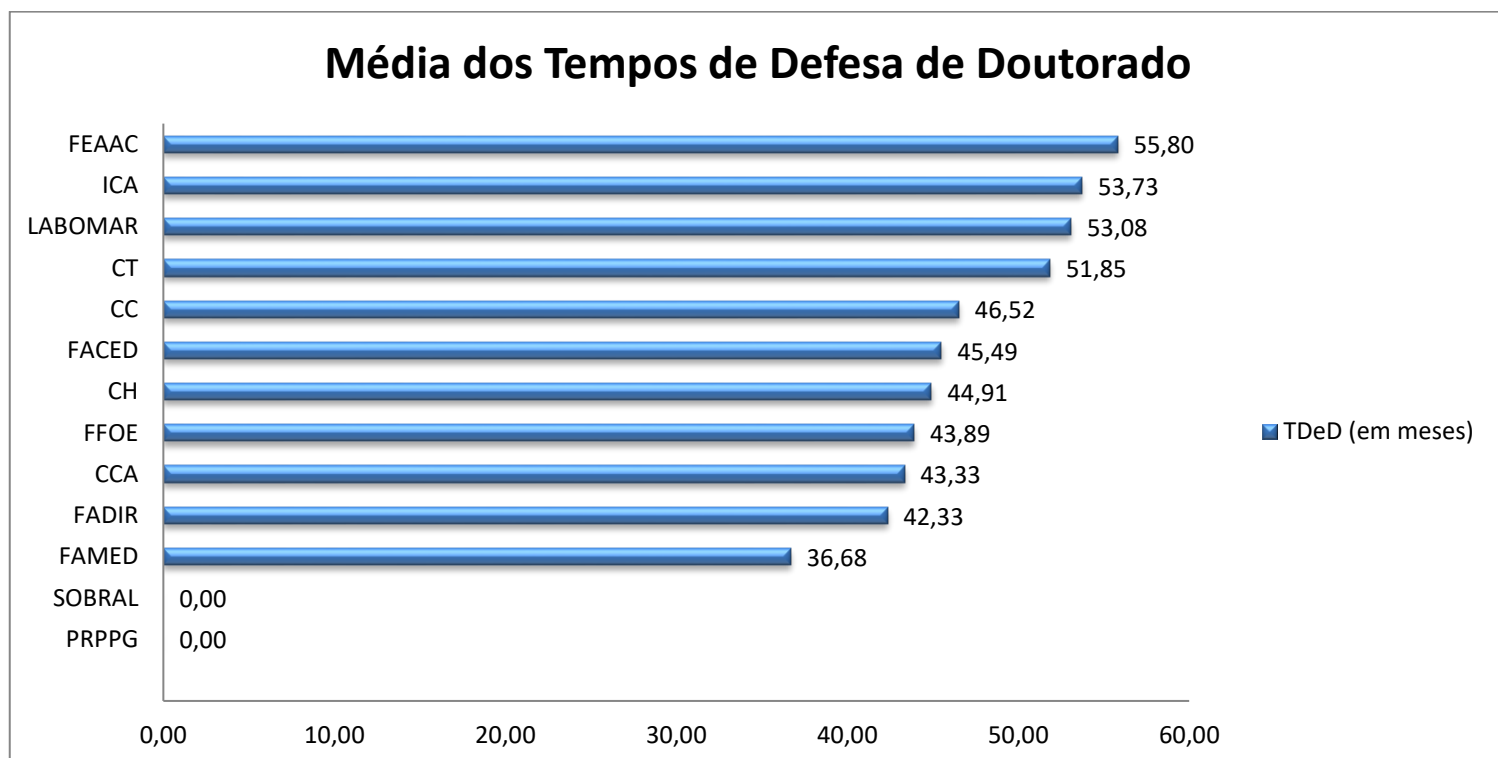

9. Média do Tempo de Formação dos Alunos de Doutorado

Fonte: PRPPG. Referência: 2017.

10. Quantidade de Publicações de Discentes dos Cursos de Pós-Graduação

Aguardando informações PRPPG.