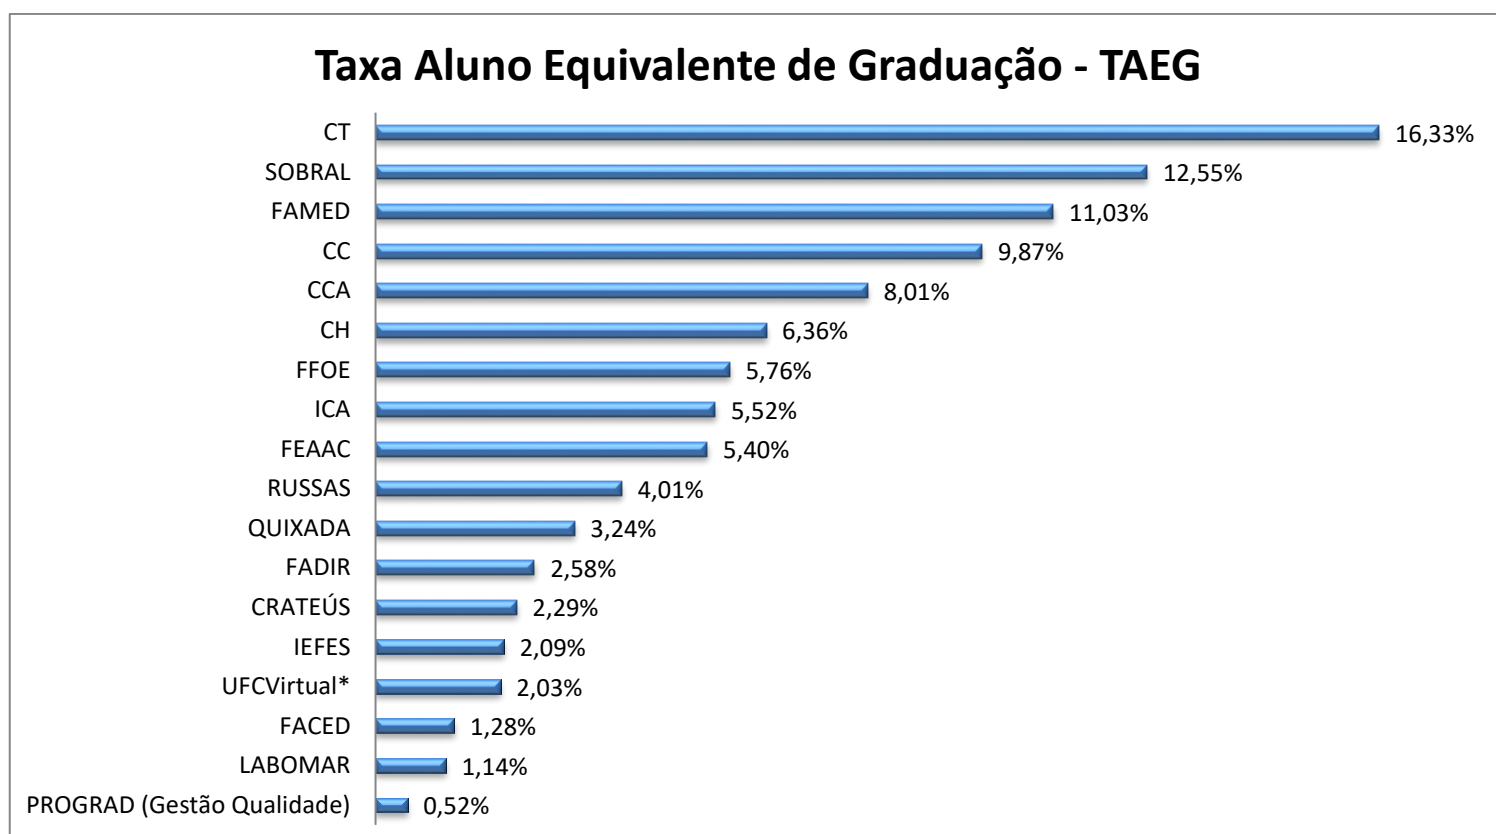

Indicadores de Desempenho
Unidades Acadêmicas
- Outubro de 2018 -

2018
2022

PLANO DE
DESENVOLVIMENTO
INSTITUCIONAL - PDI
UFC

INDICADORES DE DESEMPENHO PDI (UNIDADES ACADÊMICAS)

1. Percentual de Crescimento das Matrículas por Curso

Informações não disponibilizadas pela PROGRAD.

2. Percentual de Matrículas Indeferidas por Curso

Informações não disponibilizadas pela PROGRAD.

3. Taxa do Aluno Equivalente de Graduação (TAEG)

Fontes: 1. Nº de ingressantes e concludentes: PROGRAD: e-mail do claudio@prograd.ufc.br em 15/02/2018; 2. Nº de matriculados nos cursos novos: Censo 2017; 3. Fator de retenção, peso do curso, grupo, bônus e duração do curso: Base Legal - Apresentação Alunos Equivalentes 2017; 4. Fórmula AEG: Matriz OCC. Referência: 2017.

4. Conceito Preliminar de Curso (CPC)

O Conceito Preliminar de Curso (CPC) é um indicador de qualidade que avalia os cursos de graduação. Seu cálculo e divulgação ocorrem no ano seguinte ao da realização do ENADE, com base na avaliação de desempenho de estudantes, no valor agregado pelo processo formativo e em insumos referentes às condições de oferta – corpo docente, infraestrutura e recursos didático-pedagógicos.